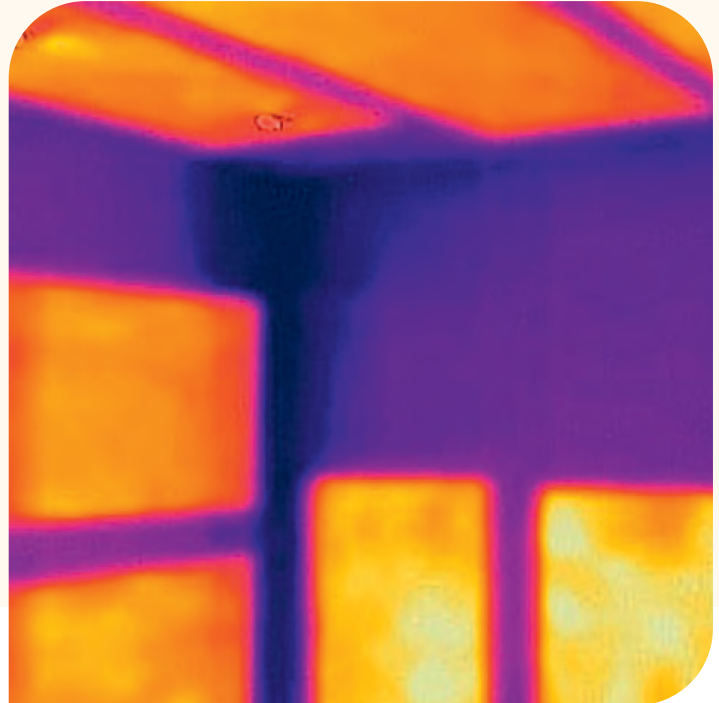

E-ENERGY CARBON

WOHLFÜHLECKE IM WELLNESSBEREICH EINES EINFAMILIENHAUSES IN 2442 EBREICHS DORF

In einem Einfamilienhaus wurde der Wellnessbereich mit dem System **E-ENERGY CARBON FLEECE** ausgestattet. Die Heizfolien wurden in der Decke, Wand und im Boden verlegt. Zusätzlich wurde **E-ENERGY CARBON FLEECE** in der Duschwand unter Natursteinfliesen installiert.

Flächenheizung	E-ENERGY CARBON FLEECE
Größe	15 m ²
Bereich	Wellnessbereich

KONSTRUKTION

- | | | |
|---|---------------------------------|--------|
| 1 | Fliesen Naturstein | |
| 2 | ggf. Abdichtung in Feuchträumen | |
| 3 | Fliesenkleber ca. 2 mm je Lage | 4 mm |
| 4 | E-ENERGY CARBON FLEECE | 0,4 mm |
| 5 | Grundierung | 5 mm |